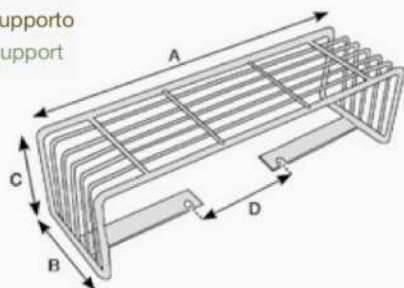

veicolo vehicle	peso weight	misure mm measure mm
NISSAN SERIE L/M - NISSAN ECO - NISSAN CABSTAR 2008 - RENAULT MASCOTTE 2009	0,67	AxB 375x195

Cod. FK.015500145

su supporto
on support