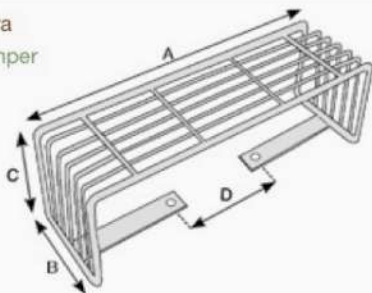

veicolo vehicle	peso weight	misure mm measure mm
SCANIA SERIE 4 - VOLVO FM / FH - IVECO	1,20	AxB 525x150 C 115 D 145

Cod. **FK.016510125**

su barra
on bumper