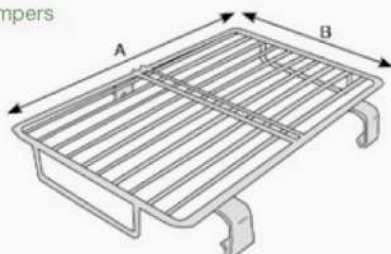

Griglie protezione *Protective grills* fanali posteriori *for rear lights*

1993 - 2021
Tradizione e innovazione
al servizio dei nostri clienti

Cod. FK.010330195

su barra larga - ruote gemellate
on bumpers