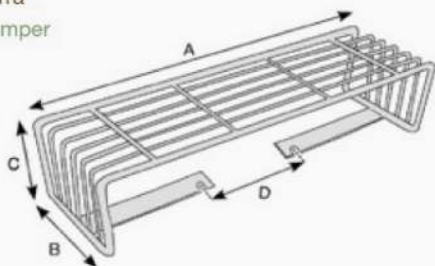

veicolo
vehicle

peso
weight

misure mm
measure mm

MITSUBISHI CANTER

1,20

AxB 380x150
C 120
D 160

Cod. **FK.029490150**

su barra
on bumper