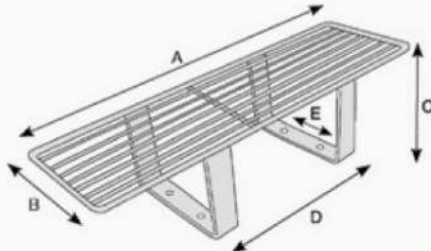

1993 - 2021
Tradizione e innovazione
al servizio dei nostri clienti

Griglie protezione fanali posteriori *Protective grills* for rear lights

Cod. FK.035375195

su barra stretta - ruote singole
alloggiamento esterno
on bumper
external installation

veicolo vehicle	peso weight	misure mm measure mm
DAILY 2009 - DAILY 2012/2014	1,05	AxB 375x195 C 120 D 190 E 55

Cod. FK.054355150

su supporto e barra - alloggiamento interno
on support and bumper - internal installation

veicolo vehicle	peso weight	misure mm measure mm
DAILY 2009	0,86	AxB 355x150 C 115 D 190 E 60

Cod. FK.022470150

su supporto
on support

veicolo vehicle	peso weight	misure mm measure mm
TRAKKER MP410E SERIE 1998	0,99	AxB 470x150 C 115 D 190 E 60