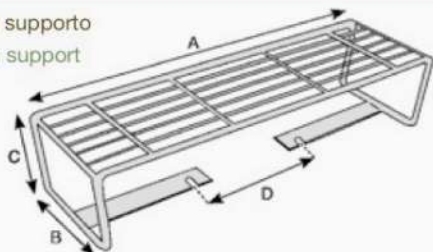

Cod. FK.046490145 su supporto on support	veicolo vehicle	peso weight	misure mm measure mm
	MAN TG-A RENAULT MAGNUM 400 - 440 - 480 - STRALIS EURO 6	1,25	AxB 490x145 C 125 D 150