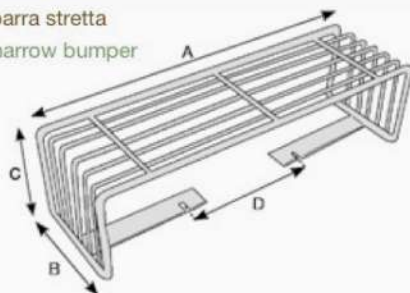

veicolo vehicle	peso weight	misure mm measure mm
FORD 2006 - MERCEDES AROCS CAVA	0,76	AxB 405x125 C 115 D 140 E 225

Cod. FK.039420130

su barra stretta
on narrow bumper