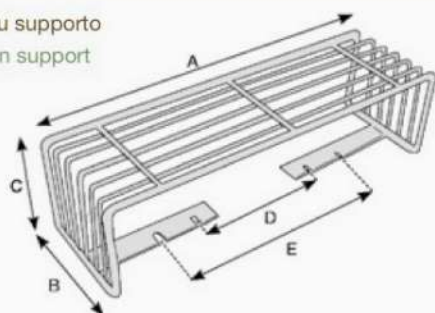

1993 - 2021

Tradizione e innovazione
al servizio dei nostri clienti

Cod. FK.030350145

su barra
on bumper

veicolo vehicle	peso weight	misure mm measure mm
ISUZU	1,04	AxB 350x145

Cod. FK.014410130

su supporto
on support