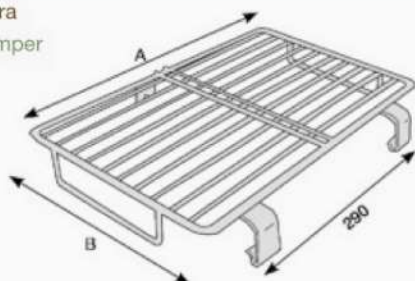

Griglie protezione *Protective grills* fanali posteriori *for rear lights*

1993 - 2021
Tradizione e innovazione
al servizio dei nostri clienti

Cod. FK.020370195

su barra
on bumper