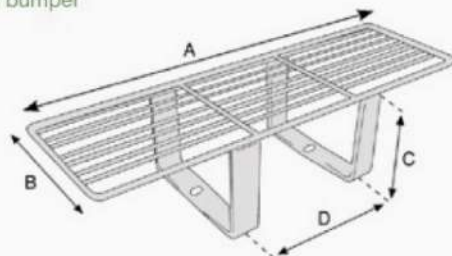

Griglie protezione *Protective grills* fanali posteriori *for rear lights*

1993 - 2021
Tradizione e innovazione
al servizio dei nostri clienti

Cod. **FK.048380125**

su barra
on bumper