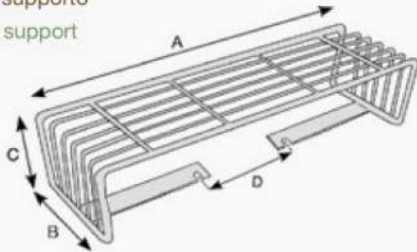

1993 - 2021
Tradizione e innovazione
al servizio dei nostri clienti

Griglie protezione fanali posteriori *Protective grills* for rear lights

Cod. FK.031500160

su supporto
on support

veicolo vehicle	peso weight	misure mm measure mm
MERCEDES ATEGO - RENAULT E420 - AE420	1,43	AxB 500x160 C 115 D 155

Cod. FK.057440160SX
Cod. FK.057440160DX

su supporto
on support