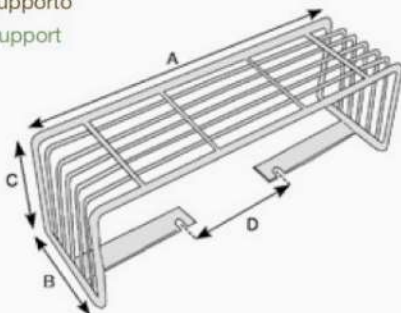

veicolo vehicle	peso weight	misure mm measure mm
MITSUBISHI CANTER	0,90	AxB 380x150 C 105 D 160

Griglie protezione *Protective grills* fanali posteriori *for rear lights*

1993 - 2021
Tradizione e innovazione
al servizio dei nostri clienti