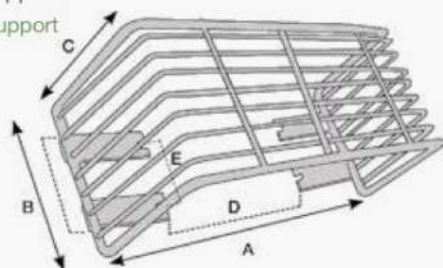

veicolo vehicle	peso weight	misure mm measure mm
EUROTECH - EUROCARGO - EUROSTAR - STRALIS 2003 cab. grande - STRALIS 2003 ActiveDay / ActiveTime STRALIS 2013	0,81	AxB 500x195

Cod. FK.013400160

su supporto
on support