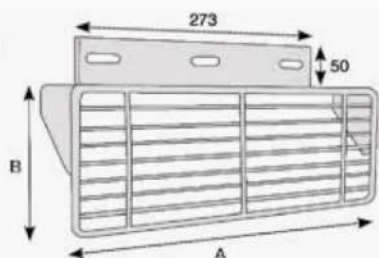

Griglie protezione *Protective grills* fanali posteriori *for rear lights*

1993 - 2021

Tradizione e innovazione
al servizio dei nostri clienti

Cod. FK.030350145

su barra
on bumper