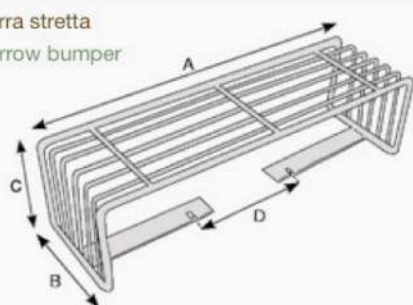

veicolo vehicle	peso weight	misure mm measure mm
FORD V - 184 - FORD TRANSIT 2014	0,75	AxB 420x130 C 105 D 190

Cod. FK.059420130

su barra stretta
on narrow bumper