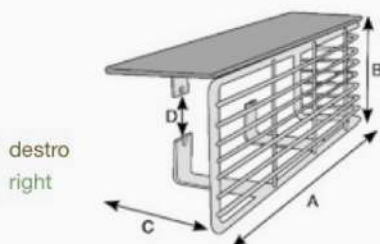

veicolo vehicle	peso weight	misure mm measure mm
TRAKKER 2006	2,02	AxB 490x155 C 110 D 60