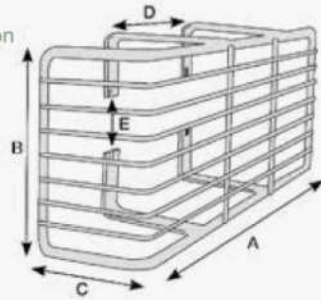

veicolo vehicle	peso weight	misure mm measure mm
DAILY 2009 - DAILY 2012/2014	1,05	AxB 375x195 C 120 D 190 E 55

Cod. FK.054355150

su supporto e barra - alloggiamento interno
on support and bumper - internal installation